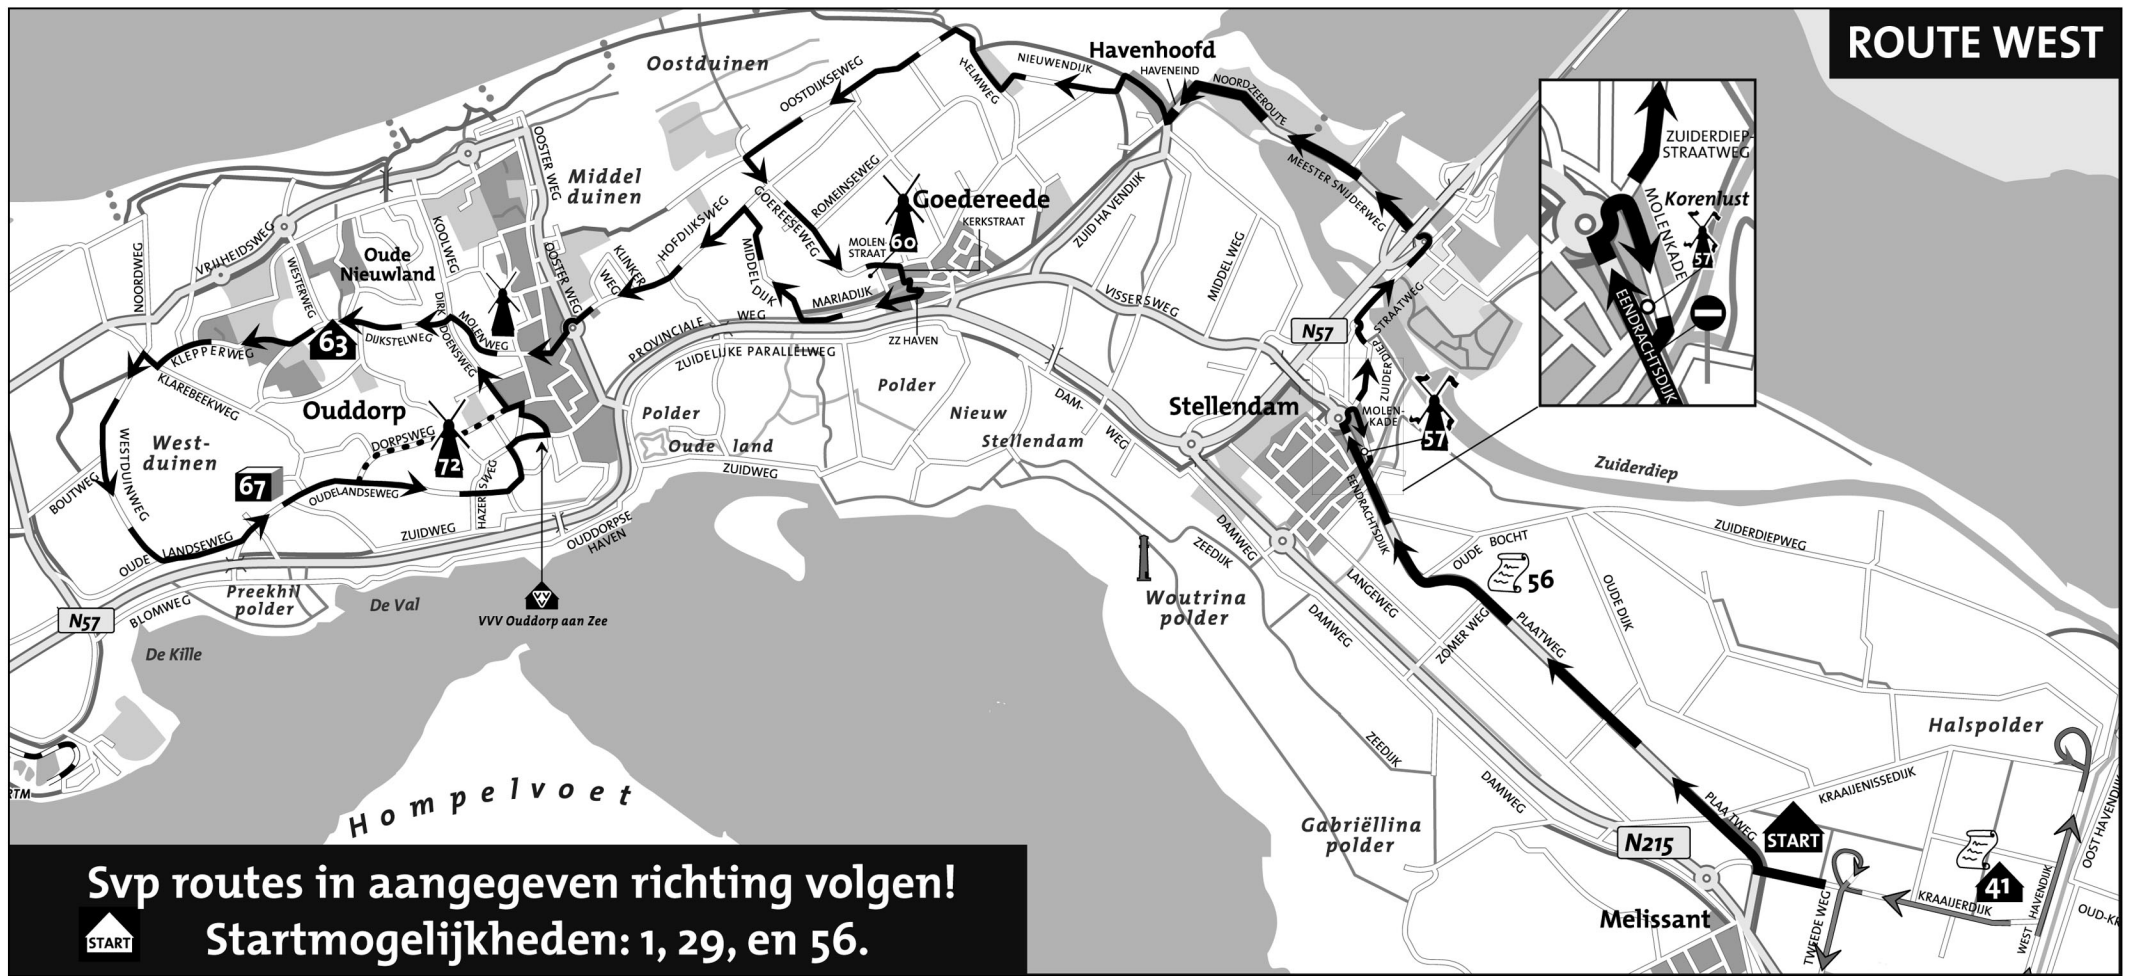

ROUTE WEST

Svp routes in aangegeven richting volgen!
Startmogelijkheden: 1, 29, en 56.