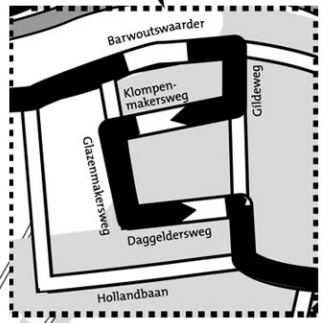

richting
ZWAMMERDAM
ALPHEN A/D RIJN
LEIDEN

richting
ZEGVELD

richting
REEUWIJK
GOUDA
DEN HAAG
ROTTERDAM
(A20)

richting
UTRECHT

Papekop
richting
OUDEWATER